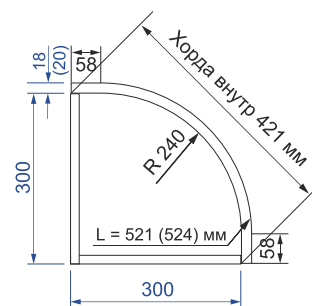

Радиусные фасады

Фасад радиусный выпуклый