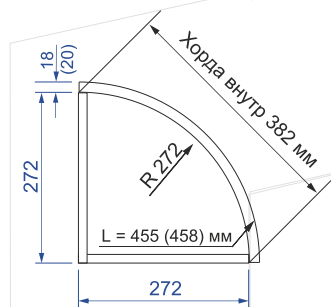

Радиусные фасады

Фасад радиусный выпуклый