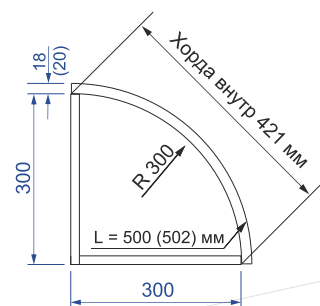

Радиусные фасады

Фасад радиусный выпуклый