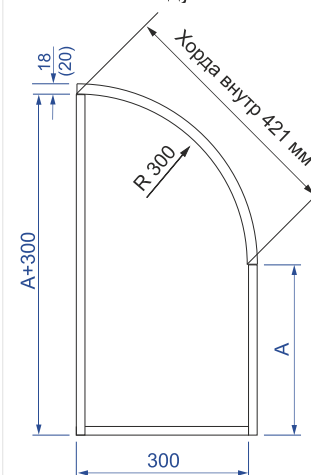

Нижний модуль: