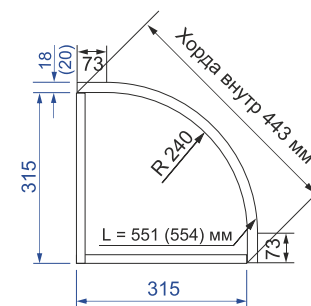

Радиусные фасады

Фасад радиусный выпуклый