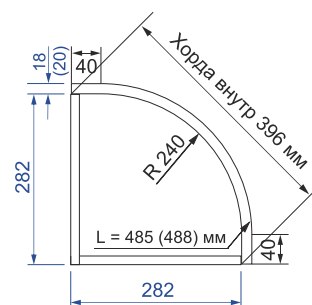

Радиусные фасады

Фасад радиусный выпуклый