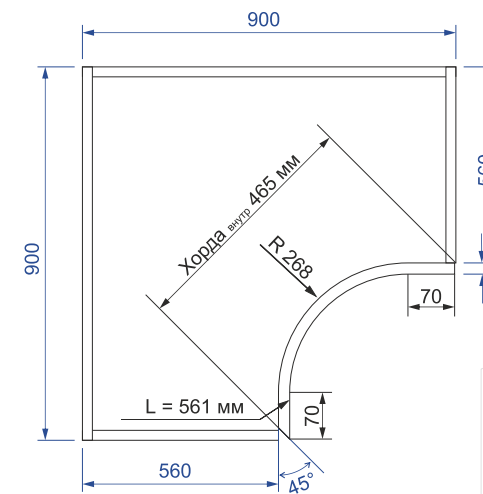

Фасад выпуклый односторонний: толщина 18мм; двухсторонний - 20мм.

Высота от 100мм до 1600мм.

Обратная сторона одностороннего фасада облицована белой защитной пленкой ПВХ.

В скобках указано значение L (ширина развертки) для двухстороннего радиусного фасада.

Возможно изготовление гнутого фасада по индивидуальным размерам

Радиусные фасады

Фасад радиусный вогнутый

Фасад вогнутый односторонний: толщина 18мм.

Высота от 100мм до 1600мм.

Обратная сторона одностороннего фасада облицована белой защитной пленкой ПВХ.

Фасад радиусный «Колокол»

S-образный фасад
вариант №1 (вогнутый)

S-образный фасад
вариант №2 (выпуклый)

S-образный фасад
вариант №3 (выдвижной ящик)

Стандартный фасад «Колокол»:
высота от 100мм до 710мм,
L (ширина развертки) = 925мм
Возможно только одностороннее исполнение,
Обратная сторона одностороннего фасада облицована белой защитной пленкой ПВХ.
Для коллекции Исе изготовление фасадов «Колокол» и S-образный невозможно.

Стандартный фасад «S-образный»:
высота от 100мм до 1100мм,
L (ширина развертки) = 500мм.
Возможно только одностороннее исполнение,
Обратная сторона одностороннего фасада облицована белой защитной пленкой ПВХ.