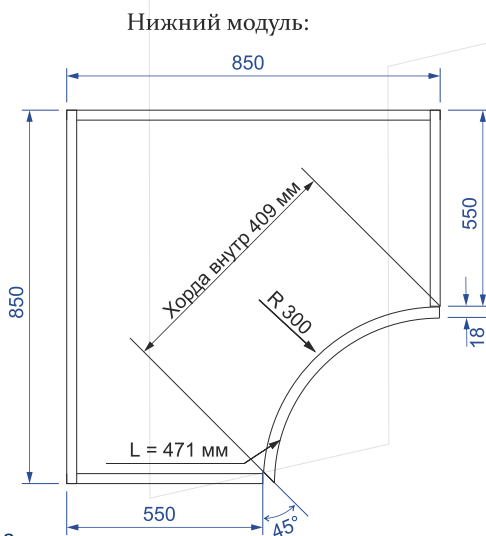

Фасад выпуклый односторонний: толщина 18мм; двухсторонний - 20мм.

Высота от 100мм до 1600мм.

Обратная сторона одностороннего фасада облицована белой защитной пленкой ПВХ.

В скобках указано значение L (ширина развертки) для двухстороннего радиусного фасада.

Возможно изготовление гнутого фасада по индивидуальным размерам

Радиусные фасады

Фасад радиусный вогнутый

Фасад вогнутый односторонний: толщина 18мм.

Высота от 100мм до 1600мм.

Обратная сторона одностороннего фасада облицована белой защитной пленкой ПВХ.

Фасад радиусный «Колокол»

S-образный фасад
вариант №1 (вогнутый)

S-образный фасад
вариант №2 (выпуклый)

S-образный фасад
вариант №3 (выдвижной ящик)

Стандартный фасад «Колокол»:
высота от 100мм до 710мм,
L (ширина развертки) = 925мм
Возможно только одностороннее исполнение,
Обратная сторона одностороннего фасада облицована белой защитной пленкой ПВХ.
Для коллекции Исе изготовление фасадов «Колокол» и S-образный невозможно.

Стандартный фасад «S-образный»:
высота от 100мм до 1100мм,
L (ширина развертки) = 500мм.
Возможно только одностороннее исполнение,
Обратная сторона одностороннего фасада облицована белой защитной пленкой ПВХ.