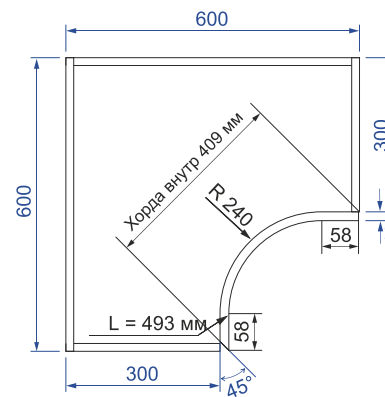

Фасад выпуклый односторонний: толщина 18мм; двухсторонний - 20мм.

Высота от 100мм до 1600мм.

Обратная сторона одностороннего фасада облицована белой защитной пленкой ПВХ.

В скобках указано значение L (ширина развертки) для двухстороннего радиусного фасада.

Возможно изготовление гнутого фасада по индивидуальным размерам

Радиусные фасады

Фасад радиусный вогнутый

Фасад вогнутый односторонний: толщина 18мм.

Высота от 100мм до 1600мм.

Обратная сторона одностороннего фасада облицована белой защитной пленкой ПВХ.

Фасад радиусный «Колокол»

S-образный фасад
вариант №1 (вогнутый)

S-образный фасад
вариант №2 (выпуклый)

S-образный фасад
вариант №3 (выдвижной ящик)

Стандартный фасад «Колокол»:
высота от 100мм до 710мм,
L (ширина развертки) = 925мм
Возможно только одностороннее исполнение,
Обратная сторона одностороннего фасада облицована белой защитной пленкой ПВХ.
Для коллекции Исе изготовление фасадов «Колокол» и S-образный невозможно.

Стандартный фасад «S-образный»:
высота от 100мм до 1100мм,
L (ширина развертки) = 500мм.
Возможно только одностороннее исполнение,
Обратная сторона одностороннего фасада облицована белой защитной пленкой ПВХ.