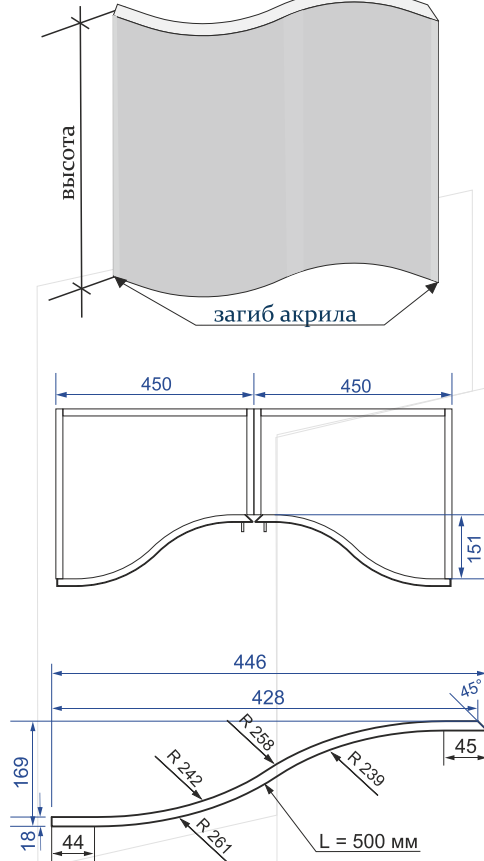

Фасад выпуклый односторонний: толщина 18мм; двухсторонний - 20мм.

Высота от 100мм до 1600мм.

Обратная сторона одностороннего фасада облицована белой защитной пленкой ПВХ.

В скобках указано значение L (ширина развертки) для двухстороннего радиусного фасада.

Возможно изготовление гнутого фасада по индивидуальным размерам

Радиусные фасады

Фасад радиусный вогнутый

Фасад вогнутый односторонний: толщина 18мм.

Высота от 100мм до 1600мм.

Обратная сторона одностороннего фасада облицована белой защитной пленкой ПВХ.

Фасад радиусный «Колокол»

S-образный фасад
вариант №1 (вогнутый)

S-образный фасад
вариант №2 (выпуклый)

S-образный фасад
вариант №3 (выдвижной ящик)

Стандартный фасад «Колокол»:
высота от 100мм до 710мм,
L (ширина развертки) = 925мм
Возможно только одностороннее исполнение,
Обратная сторона одностороннего фасада облицована белой защитной пленкой ПВХ.
Для коллекции Исе изготовление фасадов «Колокол» и S-образный невозможно.

Стандартный фасад «S-образный»:
высота от 100мм до 1100мм,
L (ширина развертки) = 500мм.
Возможно только одностороннее исполнение,
Обратная сторона одностороннего фасада облицована белой защитной пленкой ПВХ.