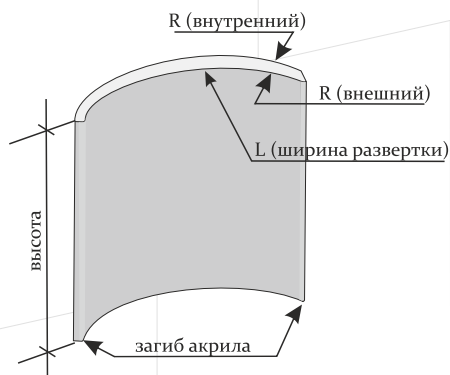

Фасад выпуклый односторонний: толщина 18мм; двухсторонний - 20мм.

Высота от 100мм до 1600мм.

Обратная сторона одностороннего фасада облицована белой защитной пленкой ПВХ.

В скобках указано значение L (ширина развертки) для двухстороннего радиусного фасада.

Возможно изготовление гнутого фасада по индивидуальным размерам

Радиусные фасады

Фасад радиусный вогнутый

Фасад вогнутый односторонний: толщина 18мм.

Высота от 100мм до 1600мм.

Обратная сторона одностороннего фасада облицована белой защитной пленкой ПВХ.

Фасад радиусный «Колокол»

S-образный фасад
вариант №1 (вогнутый)

S-образный фасад
вариант №2 (выпуклый)

S-образный фасад
вариант №3 (выдвижной ящик)

Стандартный фасад «Колокол»:
высота от 100мм до 710мм,
L (ширина развертки) = 925мм
Возможно только одностороннее исполнение,
Обратная сторона одностороннего фасада облицована белой защитной пленкой ПВХ.
Для коллекции Исе изготовление фасадов «Колокол» и S-образный невозможно.

Стандартный фасад «S-образный»:
высота от 100мм до 1100мм,
L (ширина развертки) = 500мм.
Возможно только одностороннее исполнение,
Обратная сторона одностороннего фасада облицована белой защитной пленкой ПВХ.