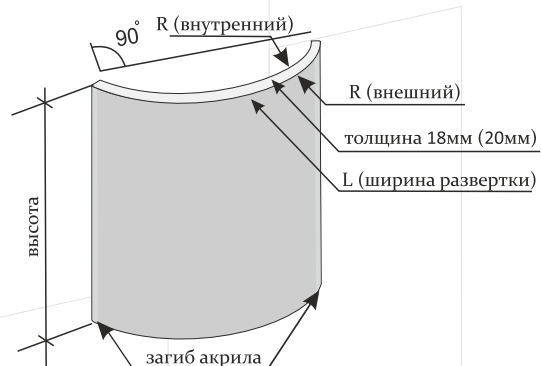

ТЕХНИЧЕСКАЯ ИНФОРМАЦИЯ

Радиусные фасады

ADELKREIS 
Мебельные фасады нового поколения

Радиусные фасады

Фасад радиусный выпуклый

Нижний модуль:

* аналогично рассчитывается привязка к выпуклым фасадам: R272, R282, R240.

Фасад выпуклый односторонний: толщина 18мм; двухсторонний - 20мм.

Высота от 100мм до 1600мм.

Обратная сторона одностороннего фасада облицована белой защитной пленкой ПВХ.

В скобках указано значение L (ширина развертки) для двухстороннего радиусного фасада.

Фасад радиусный «Колокол»

S-образный фасад
вариант №1 (вогнутый)

S-образный фасад
вариант №2 (выпуклый)

S-образный фасад
вариант №3 (выдвижной ящик)

Стандартный фасад «Колокол»:
высота от 100мм до 710мм,
L (ширина развертки) = 925мм
Возможно только одностороннее исполнение,
Обратная сторона одностороннего фасада облицована белой защитной пленкой ПВХ.
Для коллекции Исе изготовление фасадов «Колокол» и S-образный невозможно.

Стандартный фасад «S-образный»:
высота от 100мм до 1100мм,
L (ширина развертки) = 500мм.
Возможно только одностороннее исполнение,
Обратная сторона одностороннего фасада облицована белой защитной пленкой ПВХ.