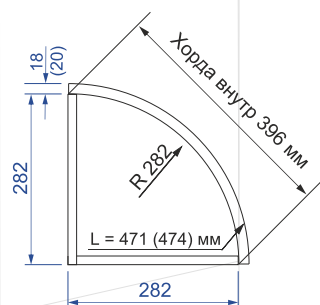

Радиусные фасады

Фасад радиусный выпуклый