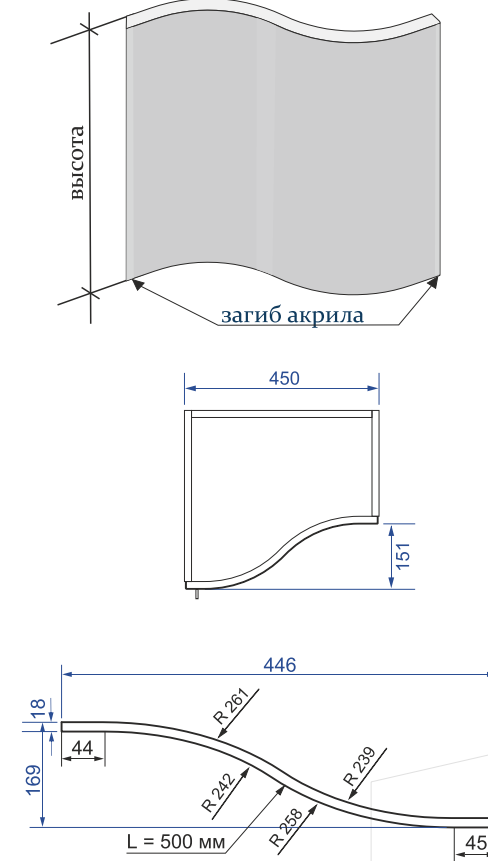

Фасад выпуклый односторонний: толщина 18мм; двухсторонний - 20мм.

Высота от 100мм до 1600мм.

Обратная сторона одностороннего фасада облицована белой защитной пленкой ПВХ.

В скобках указано значение L (ширина развертки) для двухстороннего радиусного фасада.

Возможно изготовление гнутого фасада по индивидуальным размерам

Радиусные фасады

Фасад радиусный вогнутый

Фасад вогнутый односторонний: толщина 18мм.

Высота от 100мм до 1600мм.

Обратная сторона одностороннего фасада облицована белой защитной пленкой ПВХ.

Фасад радиусный «Колокол»

S-образный фасад
вариант №1 (вогнутый)

S-образный фасад
вариант №2 (выпуклый)

S-образный фасад
вариант №3 (выдвижной ящик)

Стандартный фасад «Колокол»:
высота от 100мм до 710мм,
L (ширина развертки) = 925мм
Возможно только одностороннее исполнение,
Обратная сторона одностороннего фасада облицована белой защитной пленкой ПВХ.
Для коллекции Исе изготовление фасадов «Колокол» и S-образный невозможно.

Стандартный фасад «S-образный»:
высота от 100мм до 1100мм,
L (ширина развертки) = 500мм.
Возможно только одностороннее исполнение,
Обратная сторона одностороннего фасада облицована белой защитной пленкой ПВХ.