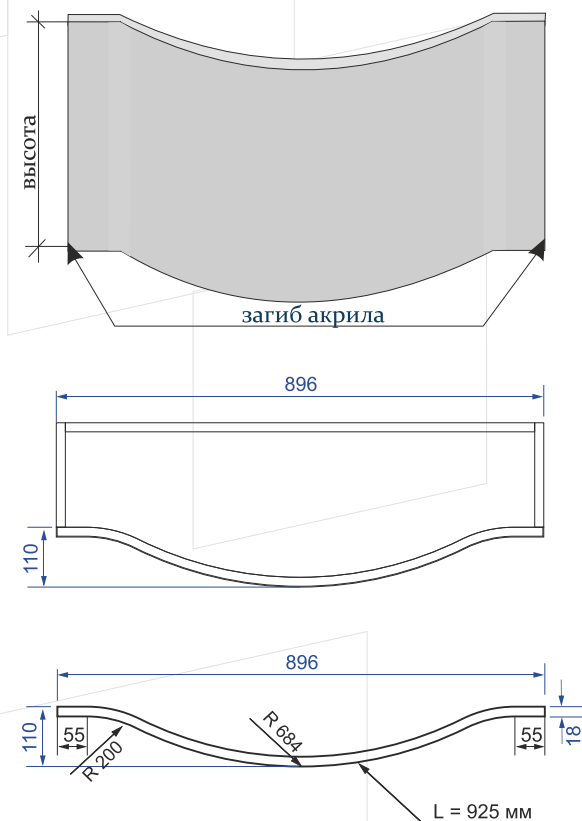

Фасад выпуклый односторонний: толщина 18мм; двухсторонний - 20мм.

Высота от 100мм до 1600мм.

Обратная сторона одностороннего фасада облицована белой защитной пленкой ПВХ.

В скобках указано значение L (ширина развертки) для двухстороннего радиусного фасада.

Возможно изготовление гнутого фасада по индивидуальным размерам

Радиусные фасады

Фасад радиусный вогнутый

Фасад вогнутый односторонний: толщина 18мм.

Высота от 100мм до 1600мм.

Обратная сторона одностороннего фасада облицована белой защитной пленкой ПВХ.

Фасад радиусный «Колокол»

S-образный фасад
вариант №1 (вогнутый)

S-образный фасад
вариант №2 (выпуклый)

S-образный фасад
вариант №3 (выдвижной ящик)

Стандартный фасад «Колокол»:
высота от 100мм до 710мм,
L (ширина развертки) = 925мм
Возможно только одностороннее исполнение,
Обратная сторона одностороннего фасада облицована белой защитной пленкой ПВХ.
Для коллекции Исе изготовление фасадов «Колокол» и S-образный невозможно.

Стандартный фасад «S-образный»:
высота от 100мм до 1100мм,
L (ширина развертки) = 500мм.
Возможно только одностороннее исполнение,
Обратная сторона одностороннего фасада облицована белой защитной пленкой ПВХ.