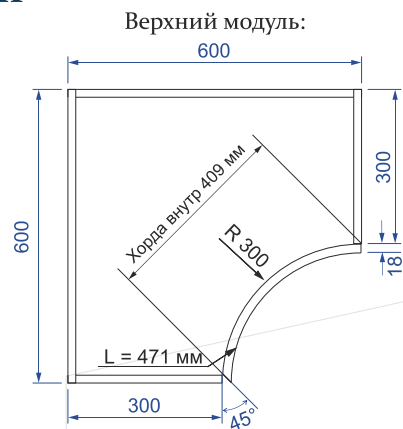

Фасад выпуклый односторонний: толщина 18мм; двухсторонний - 20мм.

Высота от 100мм до 1600мм.

Обратная сторона одностороннего фасада облицована белой защитной пленкой ПВХ.

В скобках указано значение L (ширина развертки) для двухстороннего радиусного фасада.

Возможно изготовление гнутого фасада по индивидуальным размерам

Радиусные фасады

Фасад радиусный вогнутый

Фасад вогнутый односторонний: толщина 18мм.

Высота от 100мм до 1600мм.

Обратная сторона одностороннего фасада облицована белой защитной пленкой ПВХ.

Фасад радиусный «Колокол»

S-образный фасад
вариант №1 (вогнутый)

S-образный фасад
вариант №2 (выпуклый)

S-образный фасад
вариант №3 (выдвижной ящик)

Стандартный фасад «Колокол»:
высота от 100мм до 710мм,
L (ширина развертки) = 925мм
Возможно только одностороннее исполнение,
Обратная сторона одностороннего фасада облицована белой защитной пленкой ПВХ.
Для коллекции Исе изготовление фасадов «Колокол» и S-образный невозможно.

Стандартный фасад «S-образный»:
высота от 100мм до 1100мм,
L (ширина развертки) = 500мм.
Возможно только одностороннее исполнение,
Обратная сторона одностороннего фасада облицована белой защитной пленкой ПВХ.