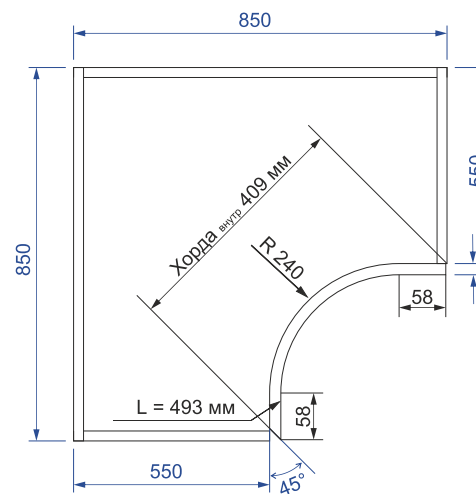

Фасад выпуклый односторонний: толщина 18мм; двухсторонний - 20мм.

Высота от 100мм до 1600мм.

Обратная сторона одностороннего фасада облицована белой защитной пленкой ПВХ.

В скобках указано значение L (ширина развертки) для двухстороннего радиусного фасада.

Возможно изготовление гнутого фасада по индивидуальным размерам

Радиусные фасады

Фасад радиусный вогнутый

Фасад вогнутый односторонний: толщина 18мм.

Высота от 100мм до 1600мм.

Обратная сторона одностороннего фасада облицована белой защитной пленкой ПВХ.

Фасад радиусный «Колокол»

S-образный фасад
вариант №1 (вогнутый)

S-образный фасад
вариант №2 (выпуклый)

S-образный фасад
вариант №3 (выдвижной ящик)

Стандартный фасад «Колокол»:
высота от 100мм до 710мм,
L (ширина развертки) = 925мм
Возможно только одностороннее исполнение,
Обратная сторона одностороннего фасада облицована белой защитной пленкой ПВХ.
Для коллекции Исе изготовление фасадов «Колокол» и S-образный невозможно.

Стандартный фасад «S-образный»:
высота от 100мм до 1100мм,
L (ширина развертки) = 500мм.
Возможно только одностороннее исполнение,
Обратная сторона одностороннего фасада облицована белой защитной пленкой ПВХ.