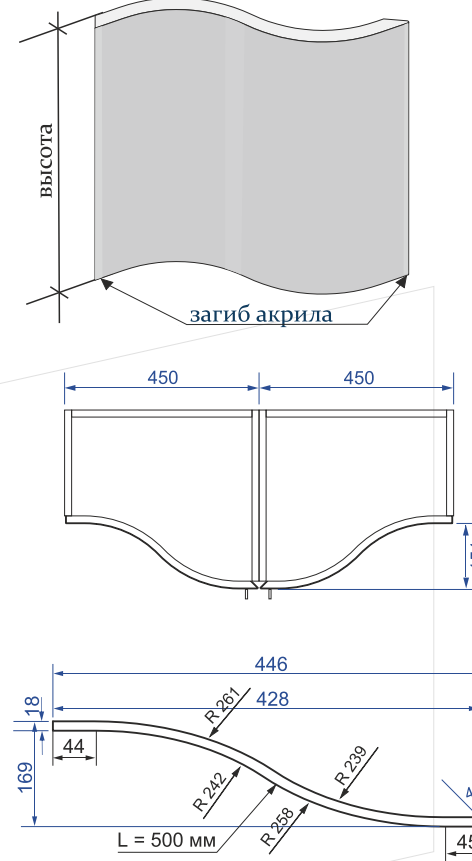

Фасад выпуклый односторонний: толщина 18мм; двухсторонний - 20мм.

Высота от 100мм до 1600мм.

Обратная сторона одностороннего фасада облицована белой защитной пленкой ПВХ.

В скобках указано значение L (ширина развертки) для двухстороннего радиусного фасада.

Возможно изготовление гнутого фасада по индивидуальным размерам

Радиусные фасады

Фасад радиусный вогнутый

Фасад вогнутый односторонний: толщина 18мм.

Высота от 100мм до 1600мм.

Обратная сторона одностороннего фасада облицована белой защитной пленкой ПВХ.

Фасад радиусный «Колокол»

S-образный фасад
вариант №1 (вогнутый)

S-образный фасад
вариант №2 (выпуклый)

S-образный фасад
вариант №3 (выдвижной ящик)

Стандартный фасад «Колокол»:
высота от 100мм до 710мм,
L (ширина развертки) = 925мм
Возможно только одностороннее исполнение,
Обратная сторона одностороннего фасада облицована белой защитной пленкой ПВХ.
Для коллекции Исе изготовление фасадов «Колокол» и S-образный невозможно.

Стандартный фасад «S-образный»:
высота от 100мм до 1100мм,
L (ширина развертки) = 500мм.
Возможно только одностороннее исполнение,
Обратная сторона одностороннего фасада облицована белой защитной пленкой ПВХ.