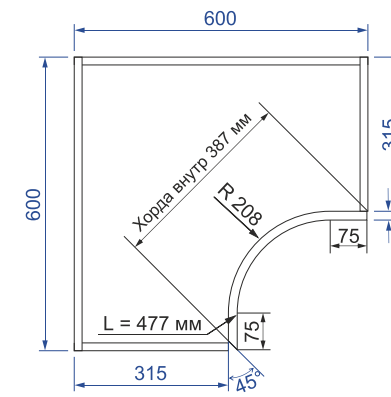

Фасад выпуклый односторонний: толщина 18мм; двухсторонний - 20мм.

Высота от 100мм до 1600мм.

Обратная сторона одностороннего фасада облицована белой защитной пленкой ПВХ.

В скобках указано значение L (ширина развертки) для двухстороннего радиусного фасада.

Возможно изготовление гнутого фасада по индивидуальным размерам

Радиусные фасады

Фасад радиусный вогнутый

Фасад вогнутый односторонний: толщина 18мм.

Высота от 100мм до 1600мм.

Обратная сторона одностороннего фасада облицована белой защитной пленкой ПВХ.

Фасад радиусный «Колокол»

S-образный фасад
вариант №1 (вогнутый)

S-образный фасад
вариант №2 (выпуклый)

S-образный фасад
вариант №3 (выдвижной ящик)

Стандартный фасад «Колокол»:
высота от 100мм до 710мм,
L (ширина развертки) = 925мм
Возможно только одностороннее исполнение,
Обратная сторона одностороннего фасада облицована белой защитной пленкой ПВХ.
Для коллекции Исе изготовление фасадов «Колокол» и S-образный невозможно.

Стандартный фасад «S-образный»:
высота от 100мм до 1100мм,
L (ширина развертки) = 500мм.
Возможно только одностороннее исполнение,
Обратная сторона одностороннего фасада облицована белой защитной пленкой ПВХ.