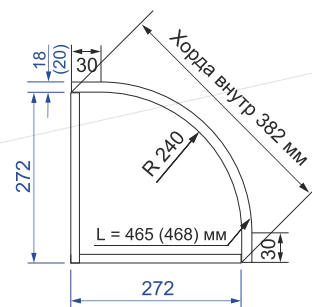

Радиусные фасады

Фасад радиусный выпуклый