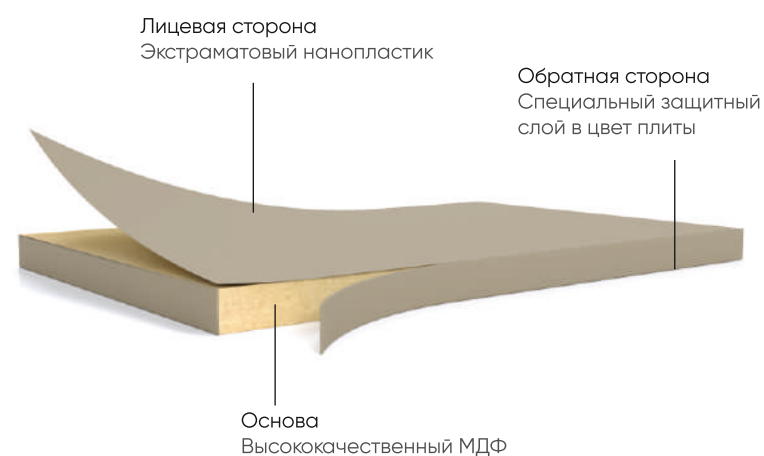

Серия Unitone

Представлена в виде экстремативных IDM-плит с однотонным покрытием из современного нанопластика. Бархатная поверхность и высокие эксплуатационные свойства не оставят равнодушными всех любителей спокойных и минималистичных решений в интерьере.