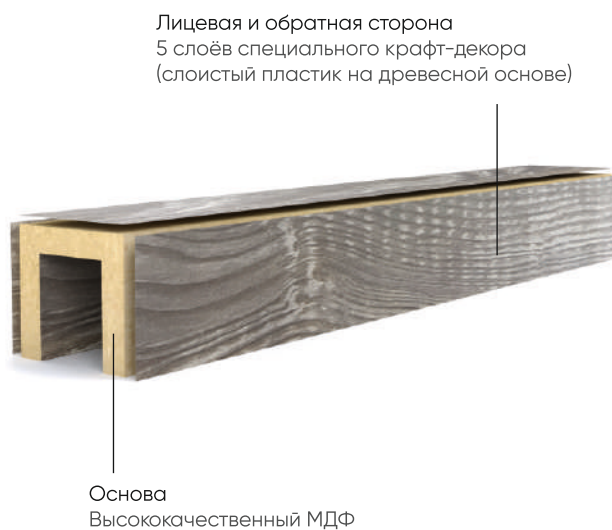

Описание продукта

Компакт-плиты

Новинка

Многослойный HPL высокого давления, изготовленный на основе термореактивных смол. Обладает высокими эксплуатационными свойствами, позволяющими использовать их в условиях с повышенными требованиями.

Баффели

Новинка

Современное решение для дизайна интерьера и зонирования пространства. Сделаны на основе плиты Eterno 8 мм. Обладает такими же отличными эксплуатационными характеристиками.

SYNCHRO

Размер плиты 2800x1220 мм
Толщины: 8 и 18 мм
Покрытие структурировано с 2-х сторон